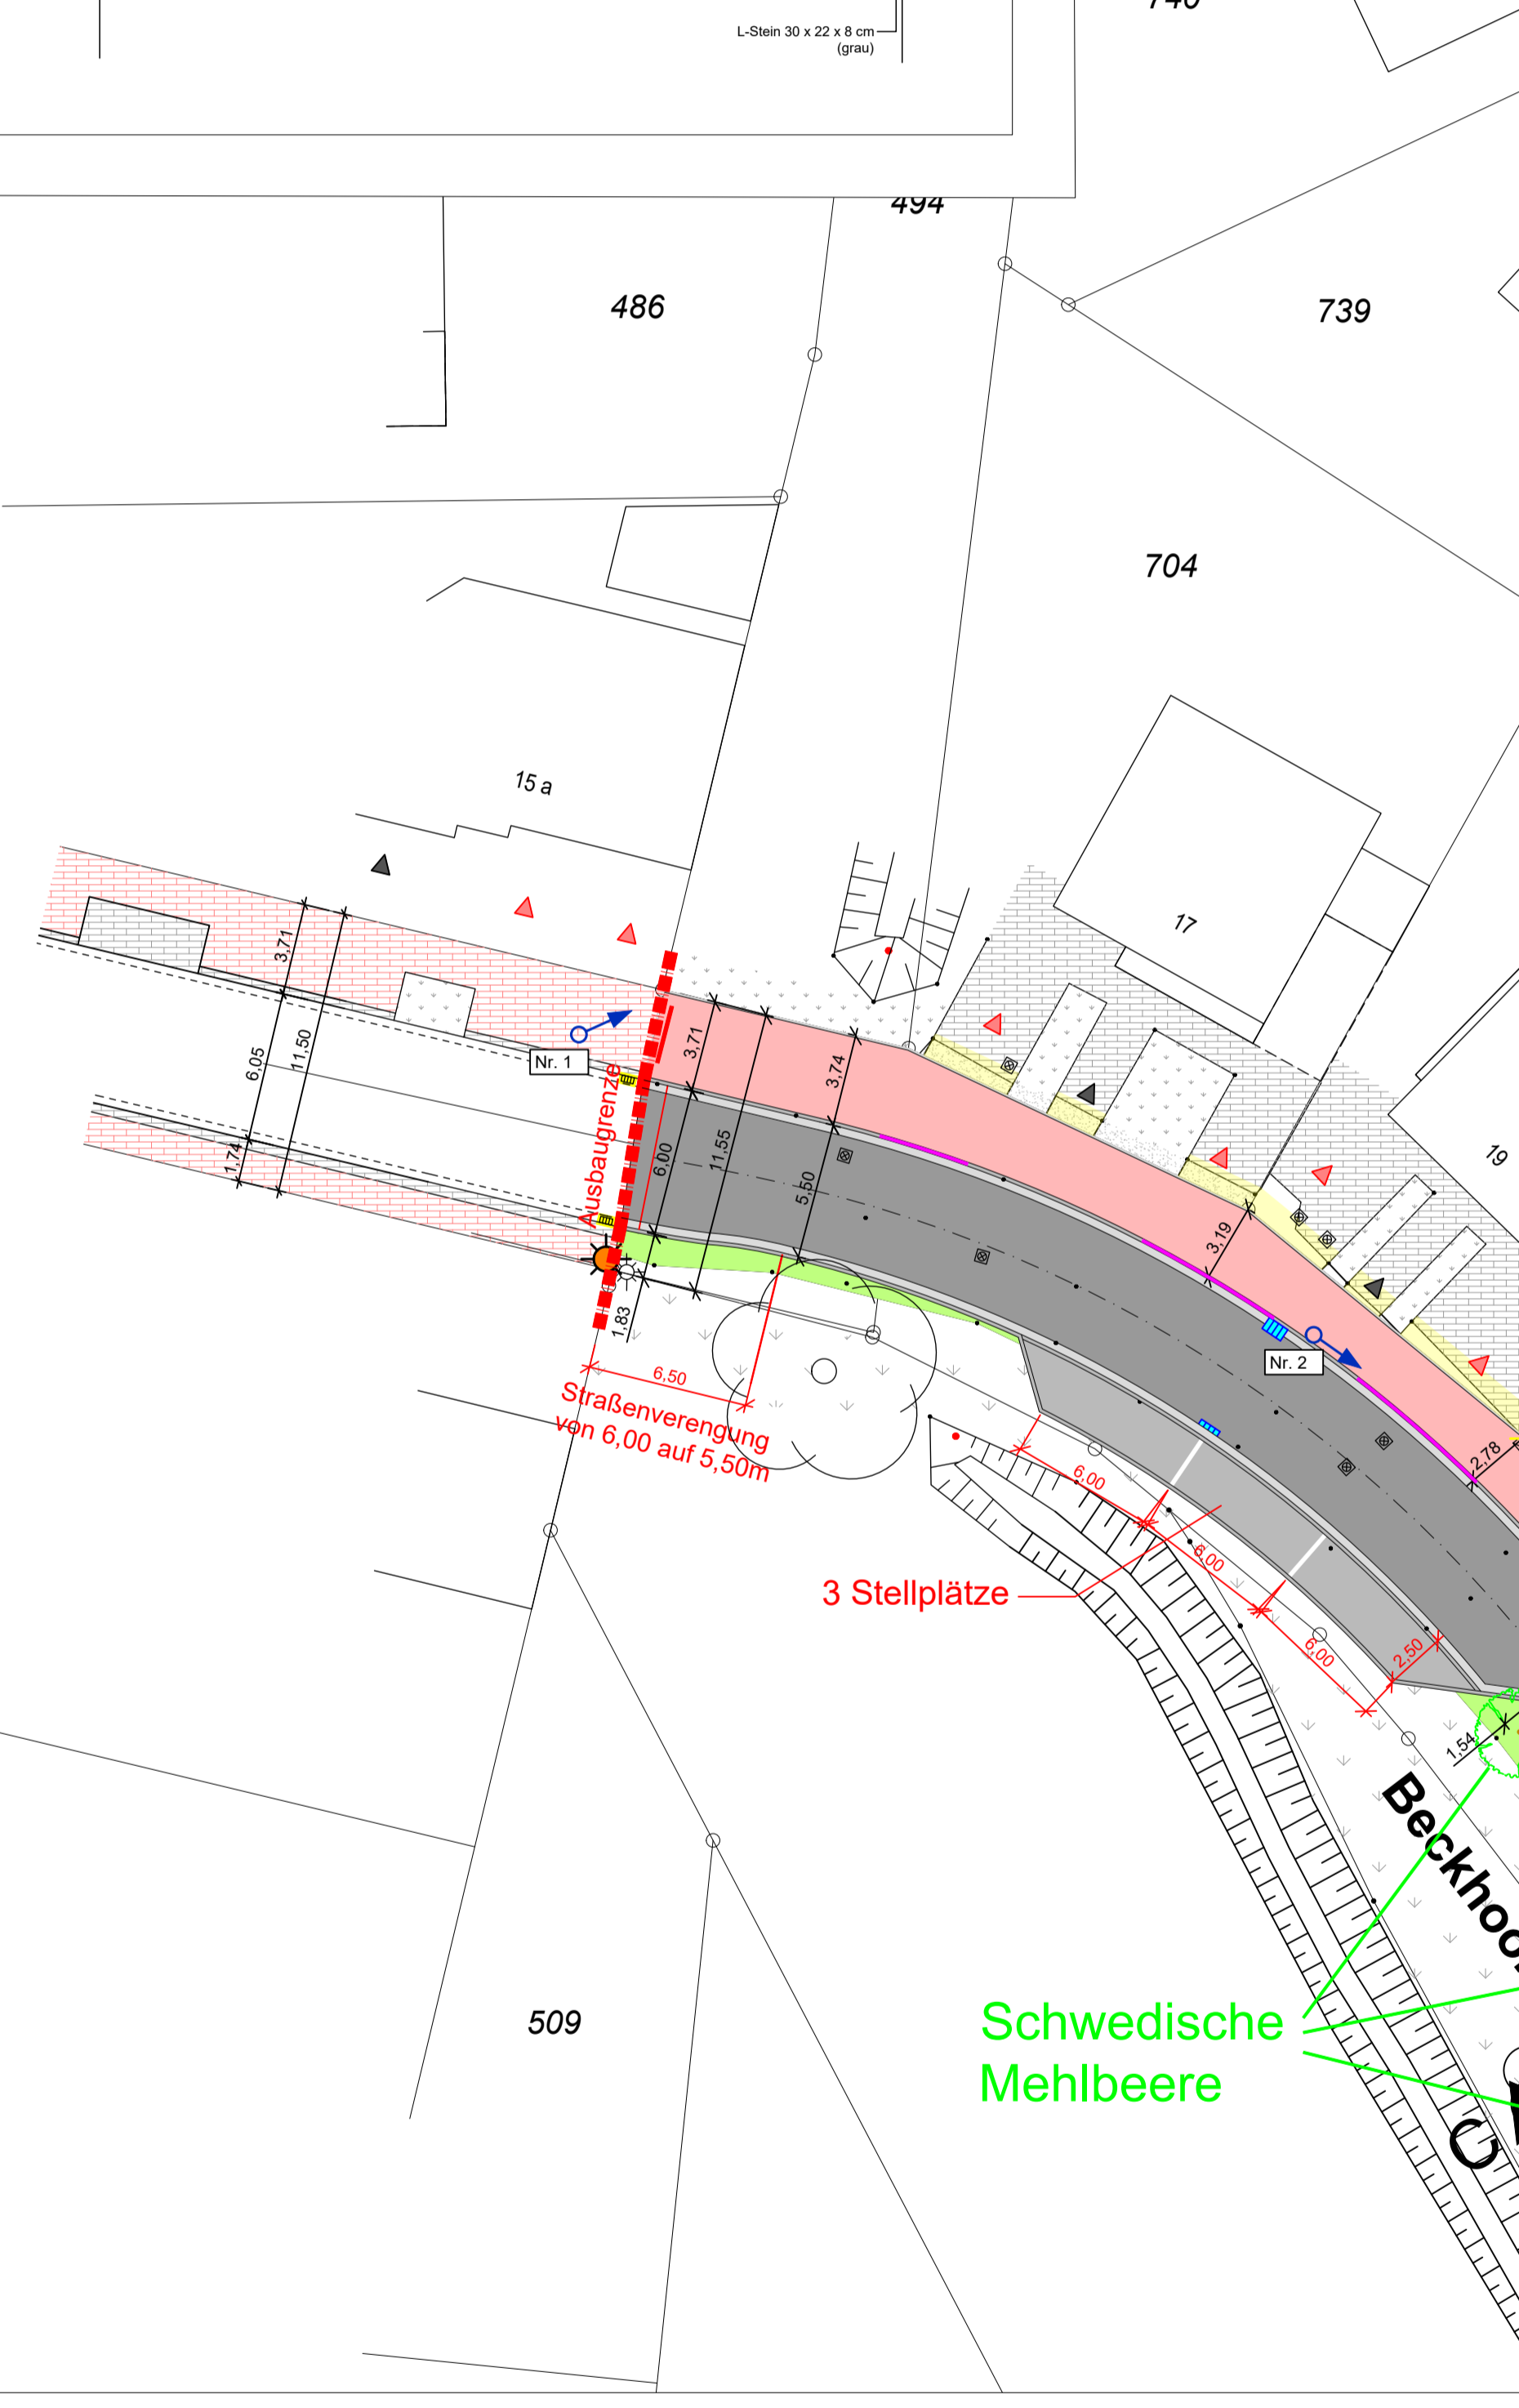

Schnitt A-A
Verkehrsberuhigter Bereich - Birnbaumallee
M. 1 : 50

Schnitt B-B
Verkehrsberuhigter Bereich - Krummer Kamp
M. 1 : 50

Chineseische Wildbirne

Chineseische Wildbirne

Amberbaum

Amberbaum

Amberbaum

Schwedische Mehlbeere

Schwedische Mehlbeere

Schwedische Mehlbeere

Schwedische Mehlbeere

Anpassung an Bestand

3 Stellplätze

3 Stellplätze

2 Stellplätze

3 Stellplätze